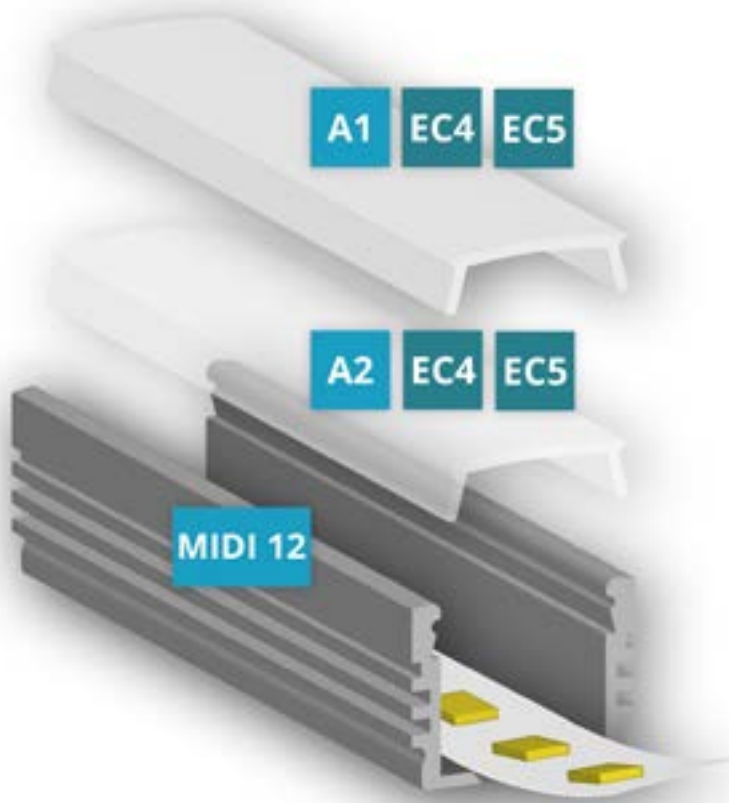

## ABDECKUNGEN

**Abdeckung 1** 200 cm Art. Nr. 35867  
opal/satiniert 250 cm Art. Nr. 36095  
600 cm Art. Nr. 36644

**Abdeckung 2** 200 cm Art. Nr. 35866  
klar

## ENDKAPPEN für Abdeckung 1 und 2

○ grau EC4 Art. Nr. 35835  
○ weiß EC4W Art. Nr. 36087  
● schwarz EC4B Art. Nr. 36210

○ grau EC5 Art. Nr. 35807  
○ weiß EC5W Art. Nr. 36088  
● schwarz EC5B Art. Nr. 36211

## ZUBEHÖR

LED Stripes max. 12 mm

- alu 200 cm | Art. Nr. 35809
- weiß 200 cm | Art. Nr. 36080 | RAL 9010
- schwarz 200 cm | Art. Nr. 36176 | RAL 9005

Montageklammer Art. Nr. 35535