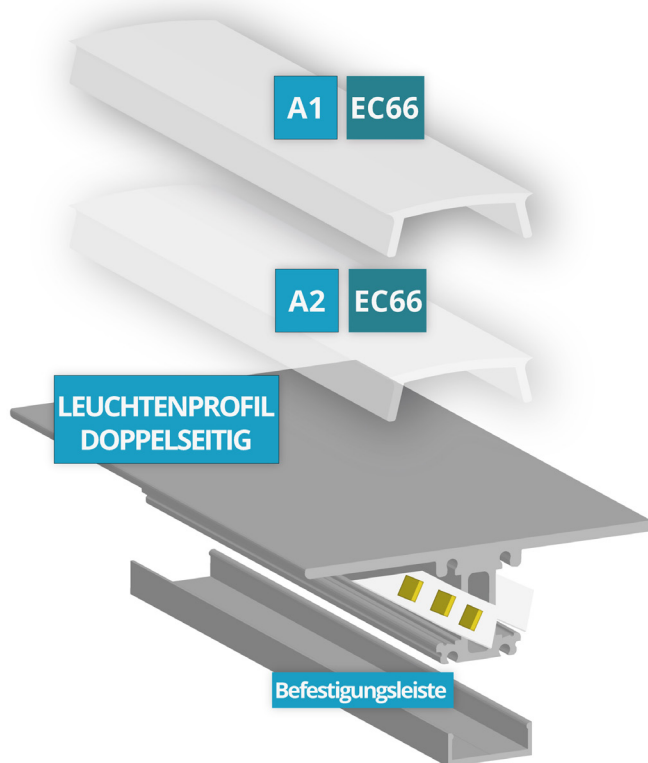

# LEUCHTENPROFIL DOPPELSEITIG

iso licht

## ABDECKUNGEN

**Abdeckung 1** 200 cm Art. Nr. 35867  
opal/satiniert 250 cm Art. Nr. 36095  
600 cm Art. Nr. 36644

**Abdeckung 2** 200 cm Art. Nr. 35866  
klar

## ENDKAPPEN für Abdeckung 1 und 2

- grau EC66 Art. Nr. 36610
- weiß EC66W Art. Nr. 36611
- schwarz EC66B Art. Nr. 36612

## ZUBEHÖR

LED Stripes max. 12 mm

- alu 200 cm Art. Nr. 36607
- weiß 200 cm Art. Nr. 36609 | RAL 9010
- schwarz 200 cm Art. Nr. 36608 | RAL 9005

Befestigungsleiste Art. Nr. 36640